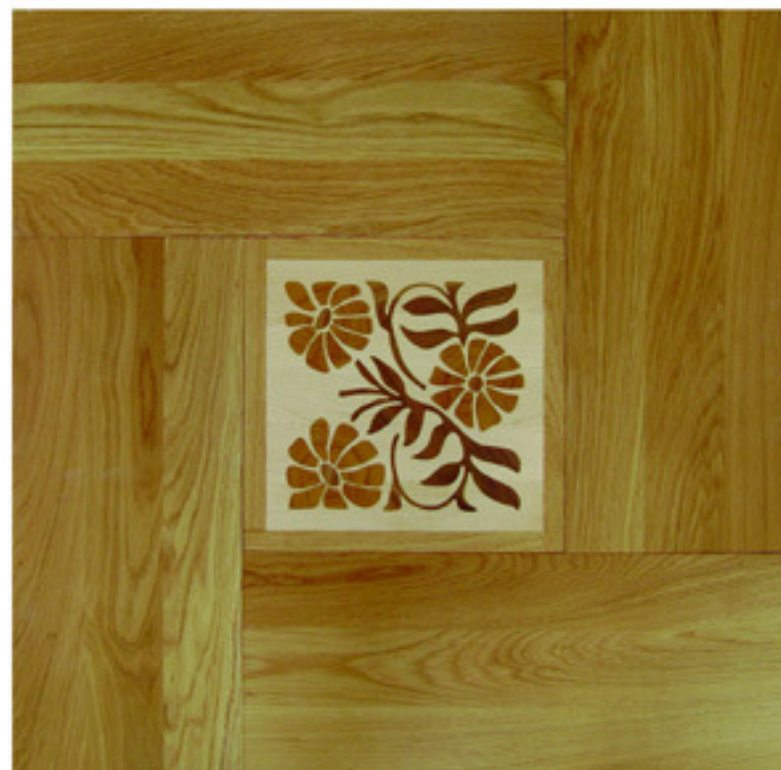

Art.Nr.: 04