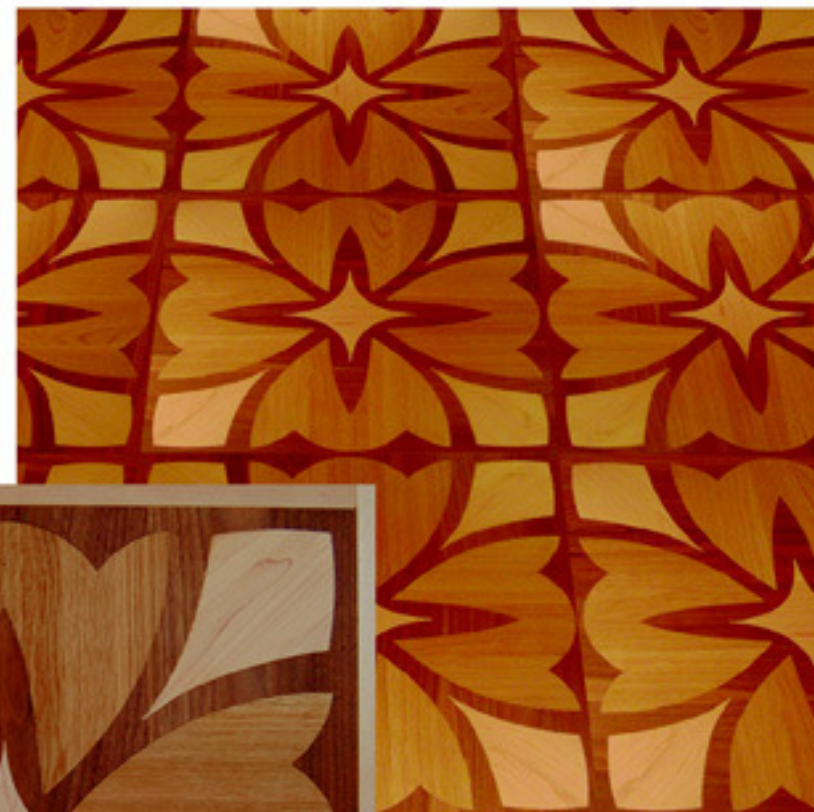

TAFELPARKETT- MODULPARKETT

Art. Nr.: 1273

Muster 500mm x 500mm

1m² 420,00€
Netto Preise

Art.Nr.: 1273