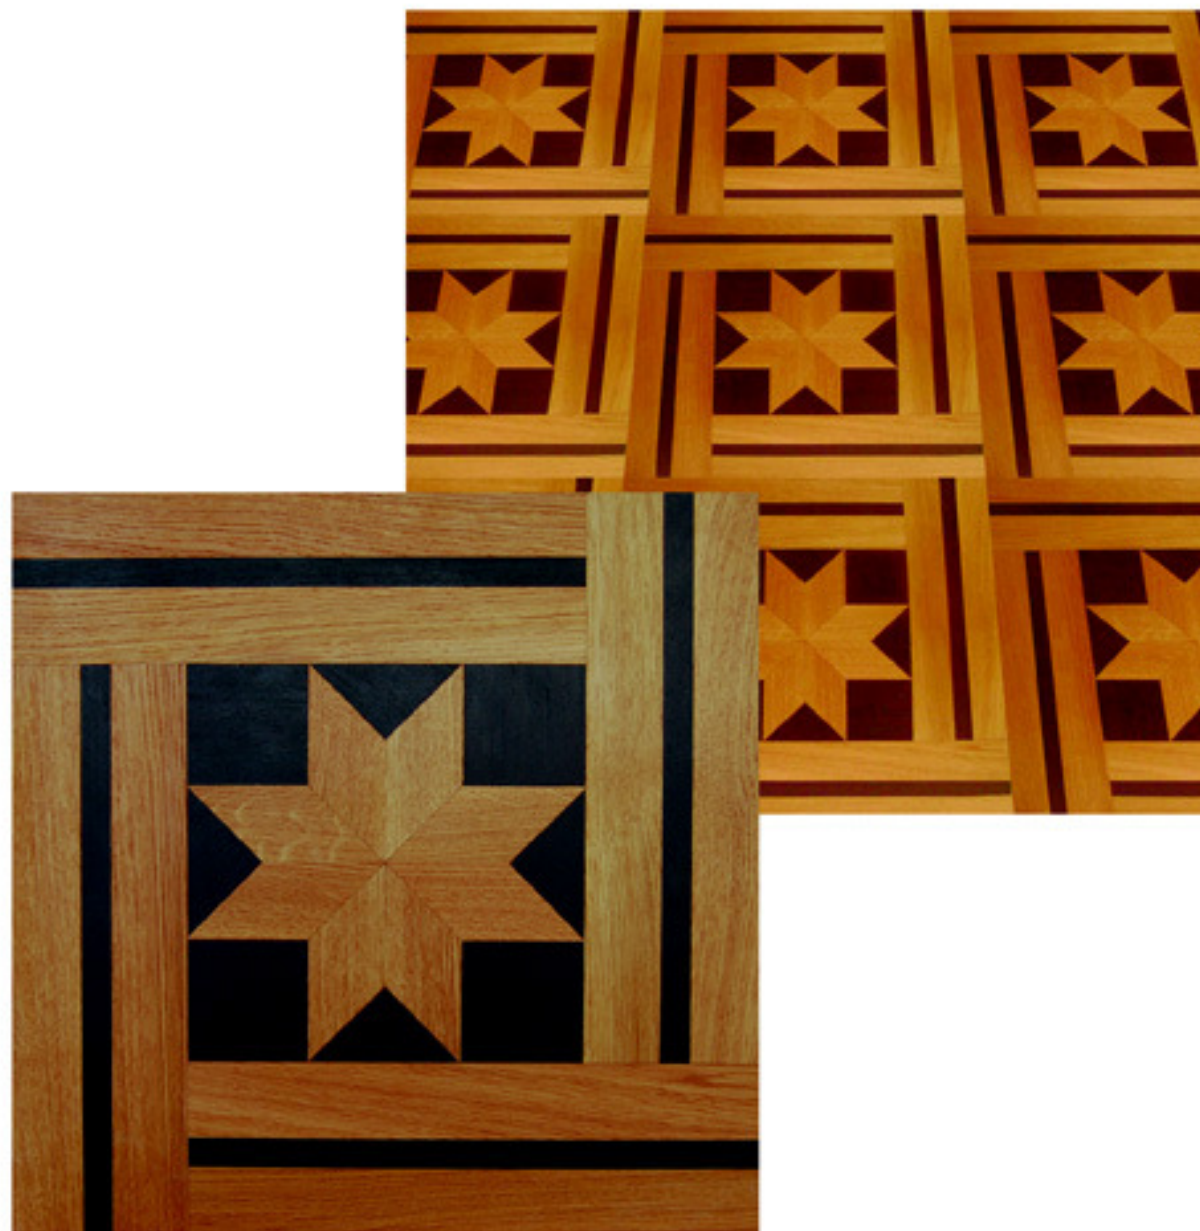

TAFELPARKETT- MODULPARKETT

Art. Nr.: 1287

Muster 500mm x 500mm

1m² 180,00€

Netto Preise

Art.Nr.: 1287